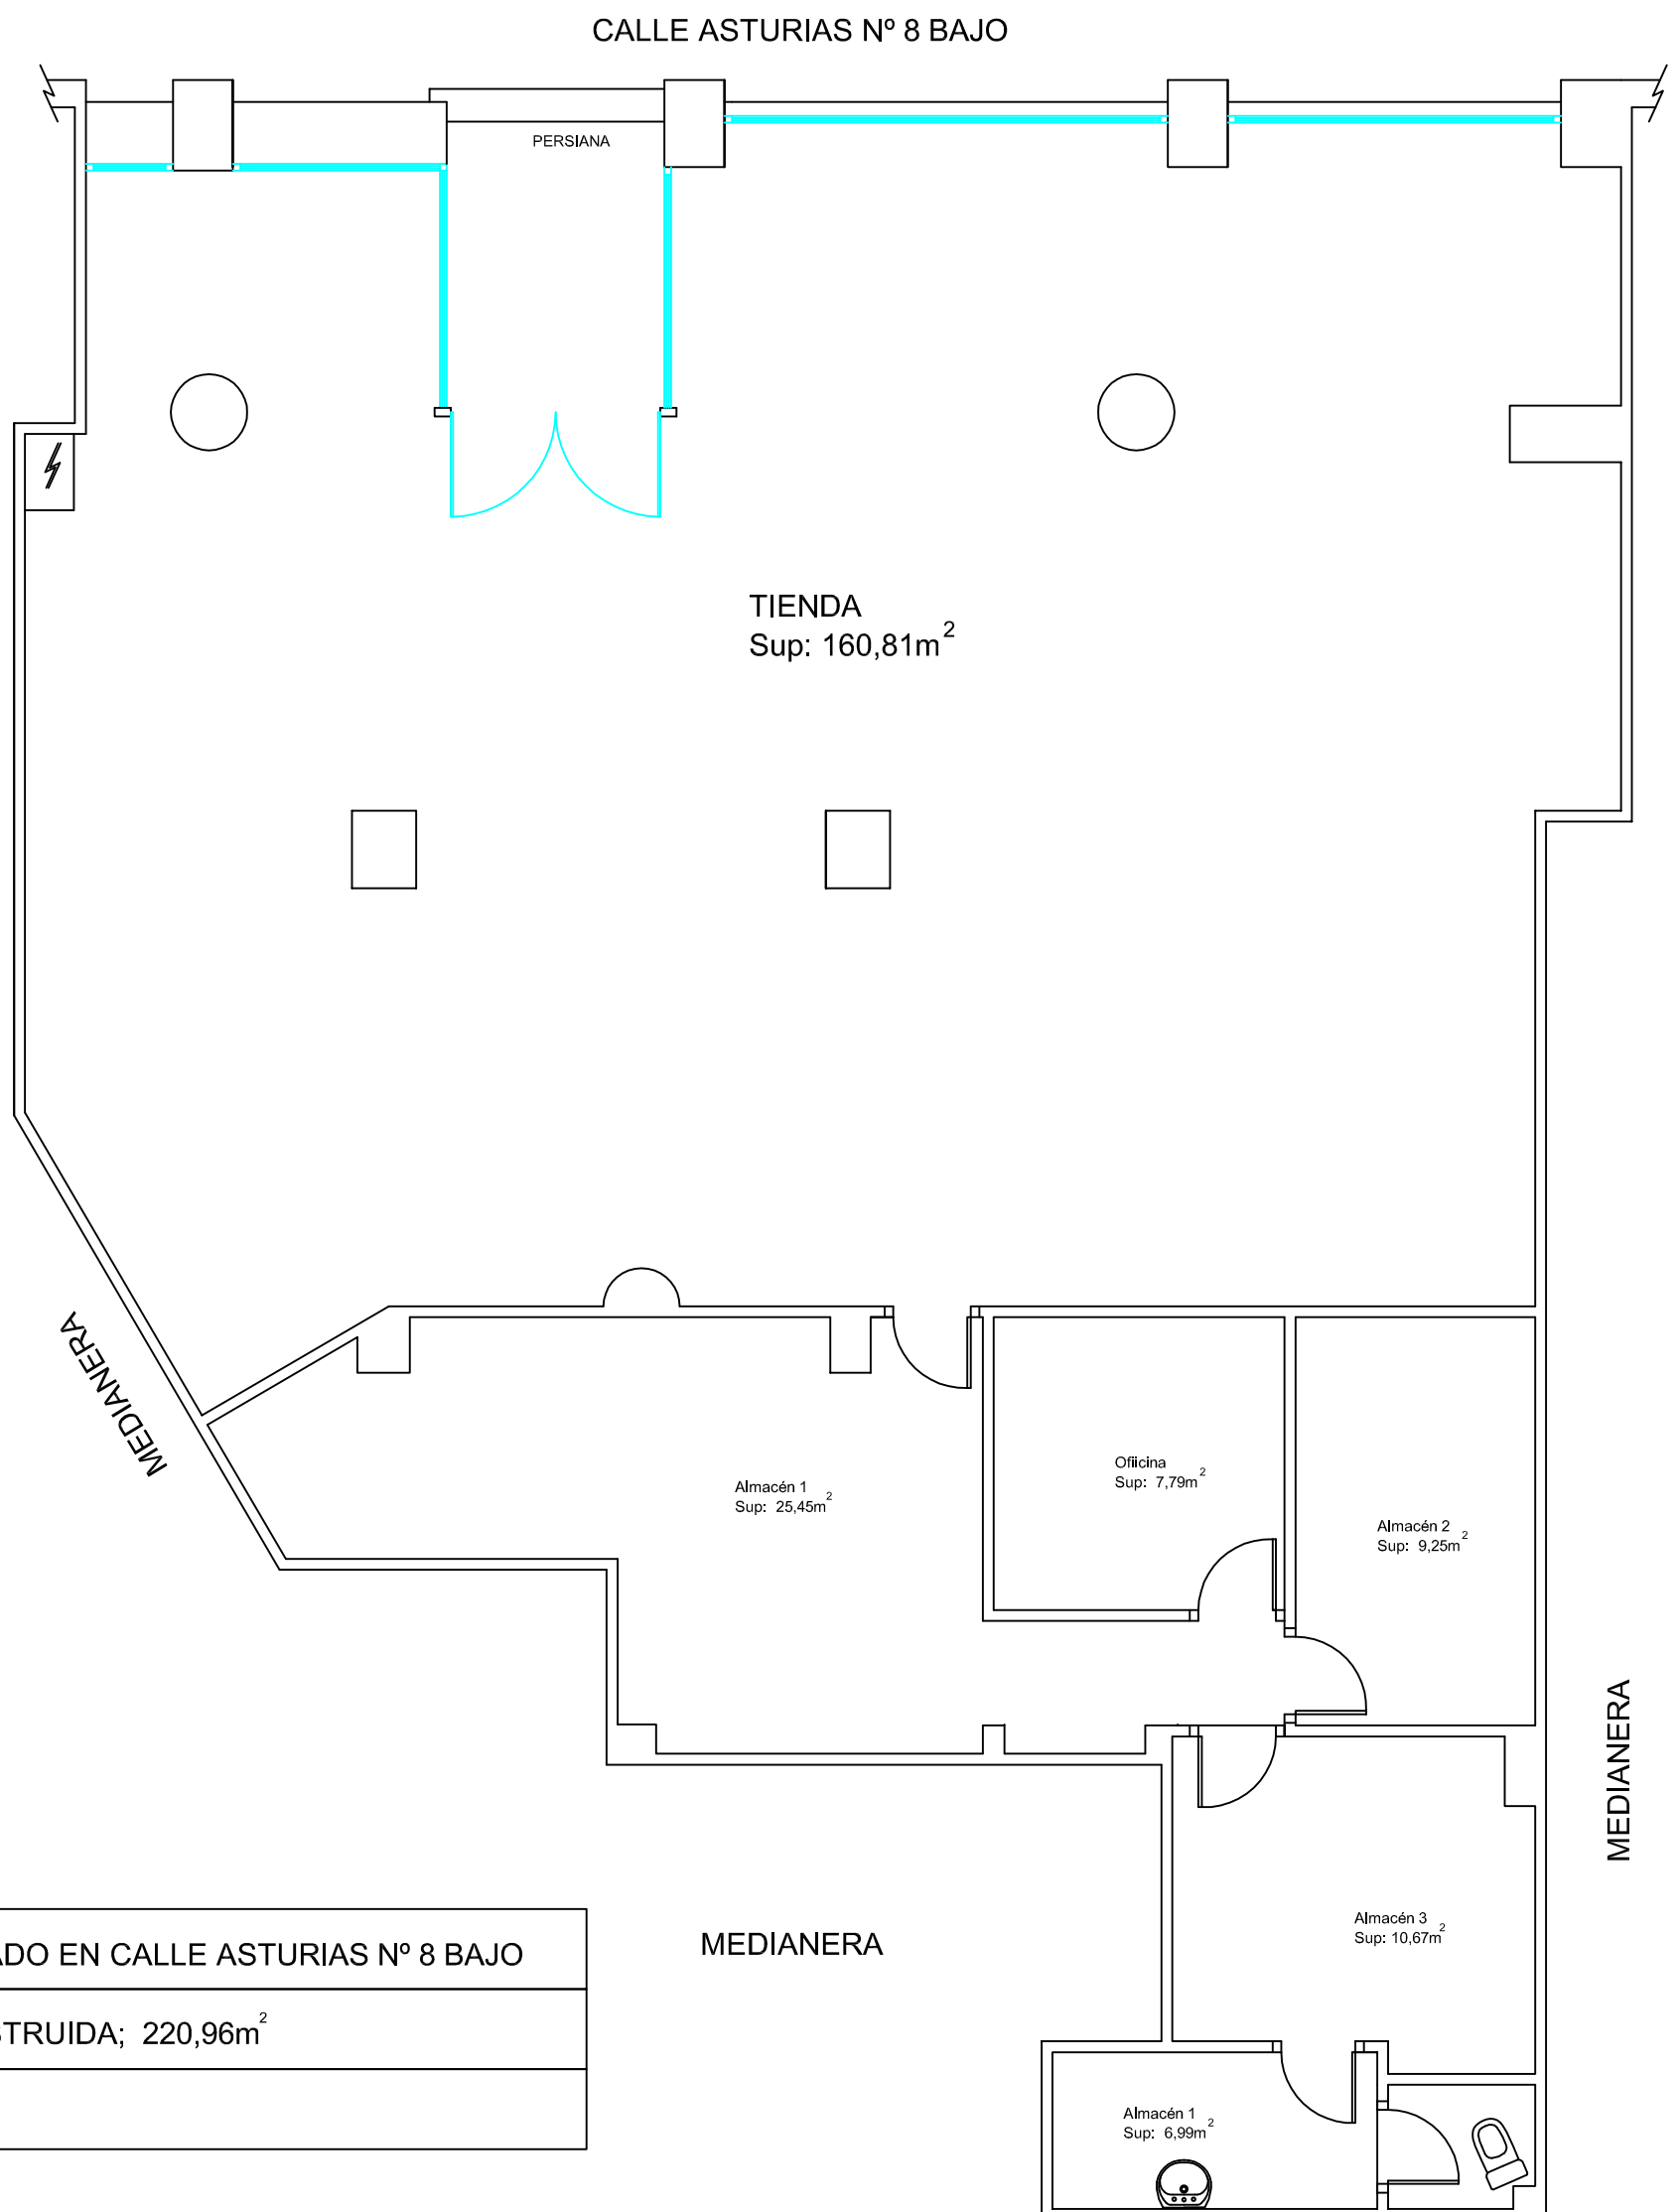

SUPERFICIES CONSTRUIDAS

LOCAL COMERCIAL SITUADO EN CALLE ASTURIAS Nº 8 BAJO

SUPERFICIE TOTAL CONSTRUIDA; 220,96m²